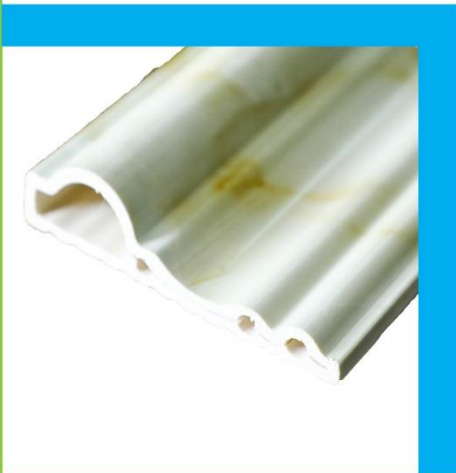

 **2 INCH**

 **10 RUNNING FEET**

 **COLOUR : BLACK**

BORDER

2 INCH

10 RUNNING FEET

COLOUR : BROWN

ygranite
SHEET

 **BORDER**

 **2 INCH**

 **10 RUNNING FEET**

 **COLOUR : WHITE**

 **BORDER**

 **4 INCH**

 **10 RUNNING FEET**

 **COLOUR : WHITE**

 **polygranite**
SHEET

 **BORDER**

 **4 INCH**

 **10 RUNNING FEET**

 **COLOUR : BLACK**

 **Polygranite**
SHEET

BORDER

4 INCH