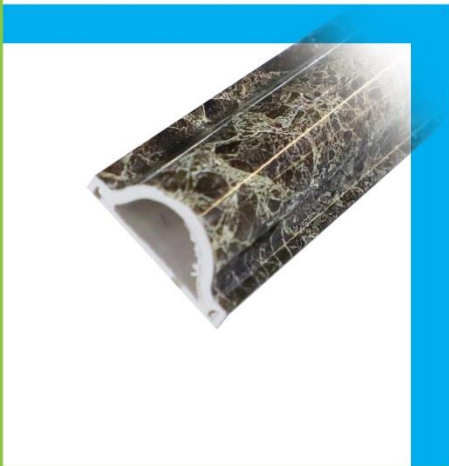

 **2 INCH**

 **10 RUNNING FEET**

 **COLOUR : BLACK**

BORDER

2 INCH

10 RUNNING FEET

COLOUR : BROWN

ygranite
SHEET

 **BORDER**

 **2 INCH**

 **10 RUNNING FEET**

 **COLOUR : WHITE**

 **BORDER**

 **4 INCH**

 **10 RUNNING FEET**

 **COLOUR : WHITE**