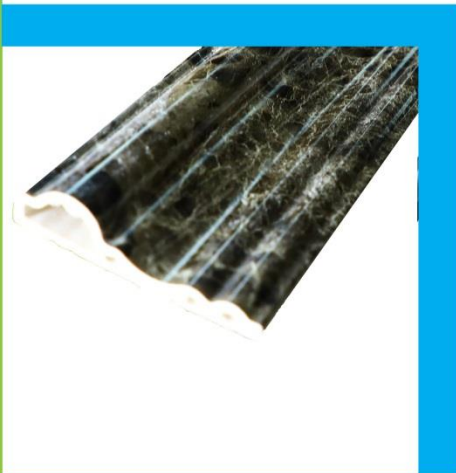

 **polygranite**
SHEET

 **BORDER**

 **4 INCH**

 **10 RUNNING FEET**

 **COLOUR : BLACK**

 **Polygranite**
SHEET

BORDER

4 INCH

10 RUNNING FEET

COLOUR : BROWN

granite
SHEET

 **BORDER**

 **8 INCH**

 **10 RUNNING FEET**

 **COLOUR : BLACK**

 **Polygranite**
SHEET